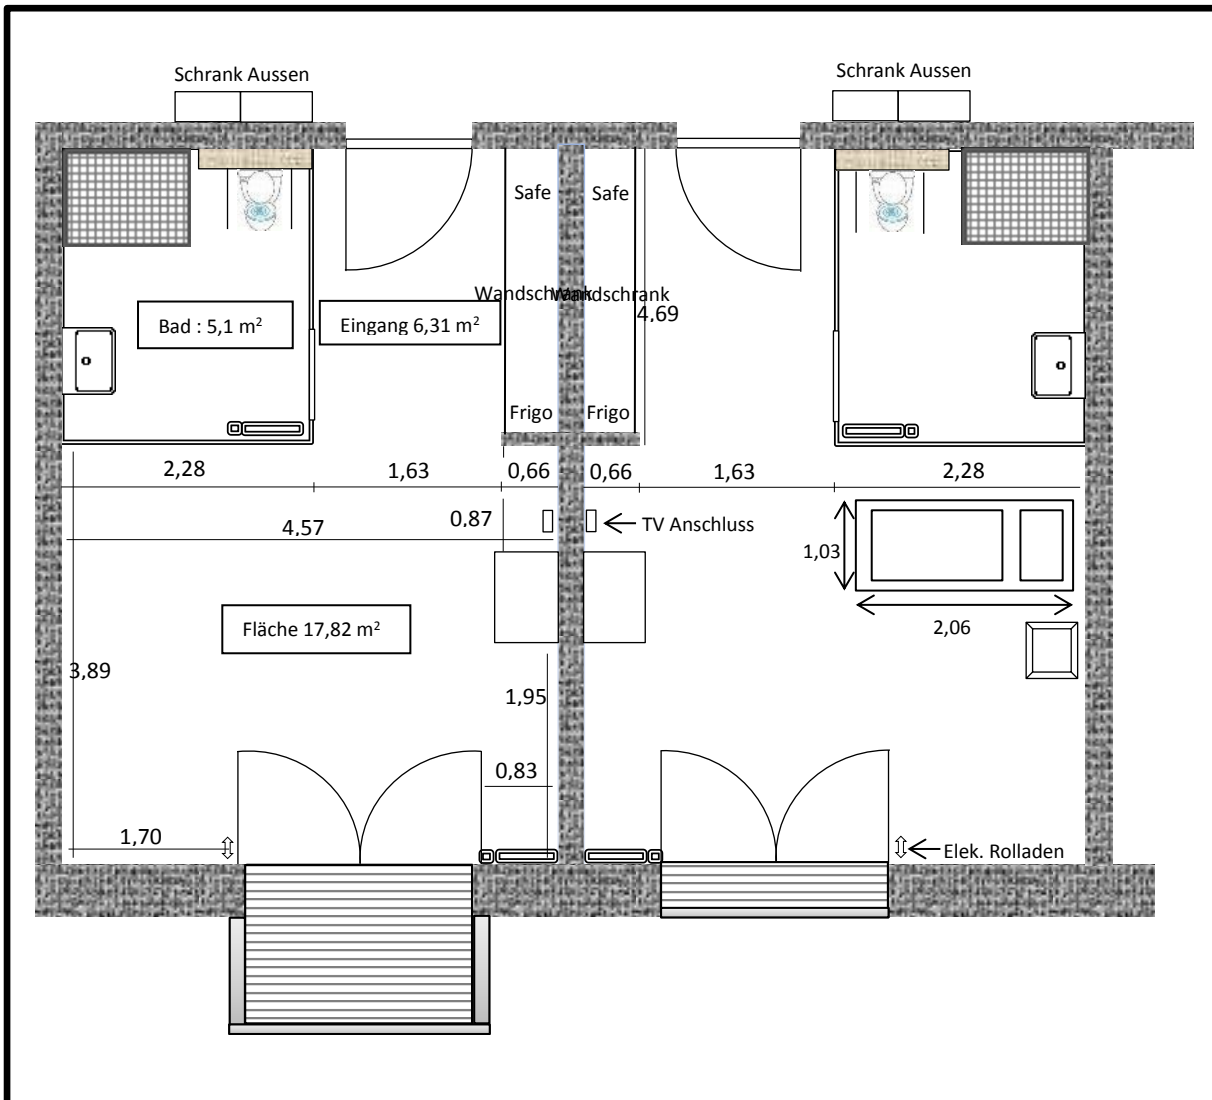

PREISLISTE

(gültig ab 01.Februar 2023)

Miete

Einzelzimmer	3.082 € *
Einzelzimmer mit Balkon	3.150 € *

Änderung der Möblierung/der Regalteile sind im Bedarfsfall bei der Direktion zu erfragen

Telefonanschluss

Bewohnerzimmer

Gesamtfläche des Zimmers ca. 30 m²

Grundausrüstung:

- Elektrisches Pflegebett
- Nachtschrank
- Safe
- Integrierter Kleiderschrank
- Kühlschrank
- 2x Normaler Stuhl
- 1x Stuhl mit erhöhter Rückenlehne
- TV Anschluss *
- Auf Wunsch Internetzugang
- Auf Wunsch Telefon