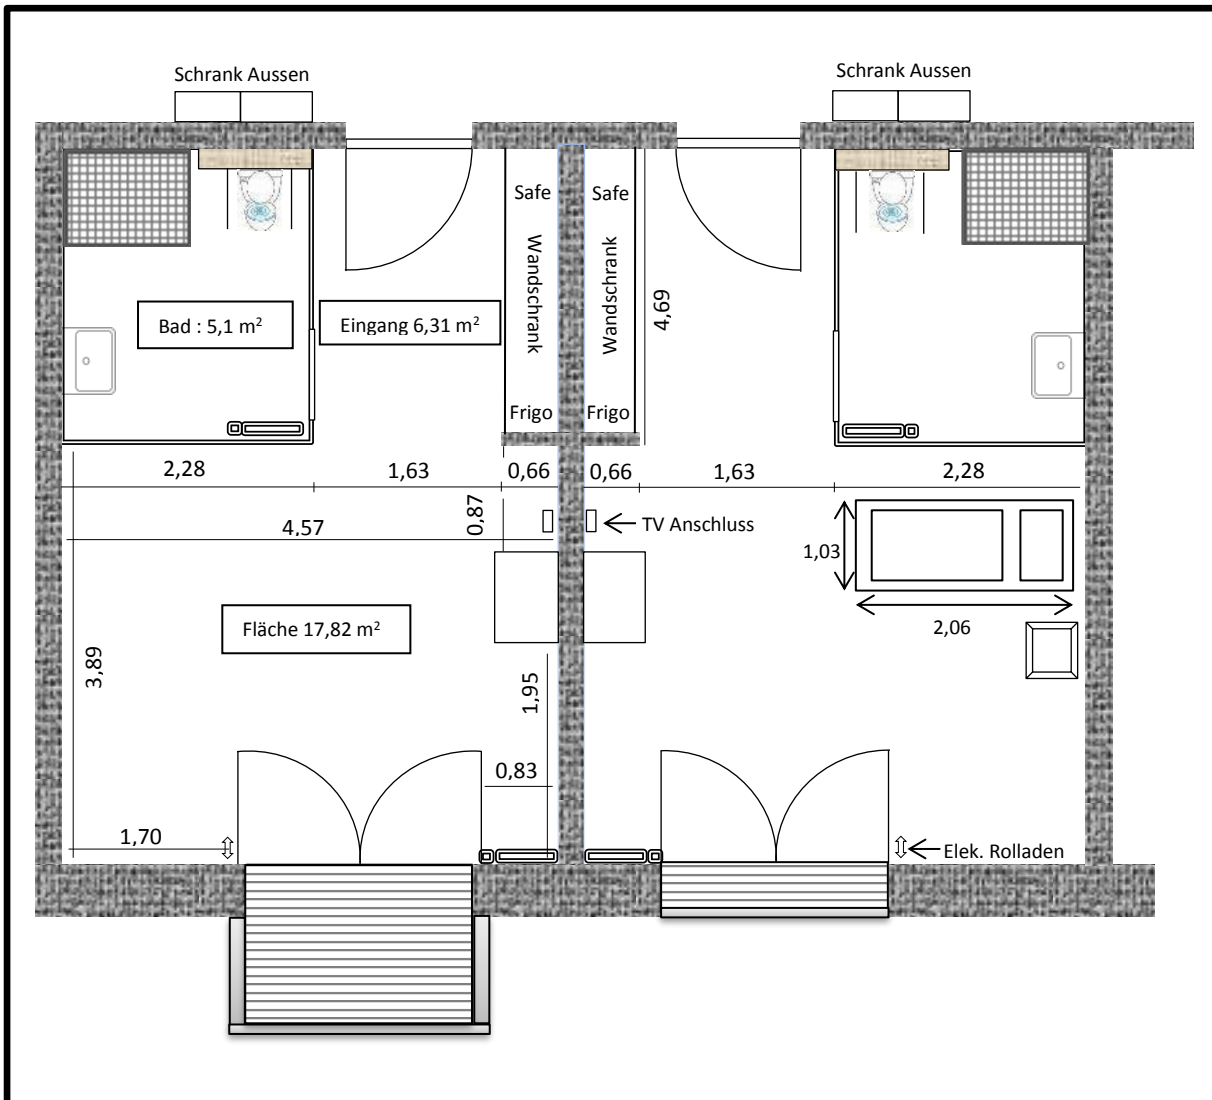

PREISLISTE

(gültig ab 01. September 2023)

Miete

Einzelzimmer	3.238 € *
Einzelzimmer mit Balkon	3.310 € *

Änderung der Möblierung/der Regalteile sind im Bedarfsfall bei der Direktion zu erfragen

Telefonanschluss

Bewohnerzimmer

Gesamtfläche des Zimmers ca. 30 m²

Grundausrüstung:

- Elektrisches Pflegebett
- Nachtschrank
- Safe
- Integrierter Kleiderschrank
- Kühlschrank
- 2x Normaler Stuhl
- 1x Stuhl mit erhöhter Rückenlehne
- TV Anschluss *
- Auf Wunsch Internetzugang
- Auf Wunsch Telefon